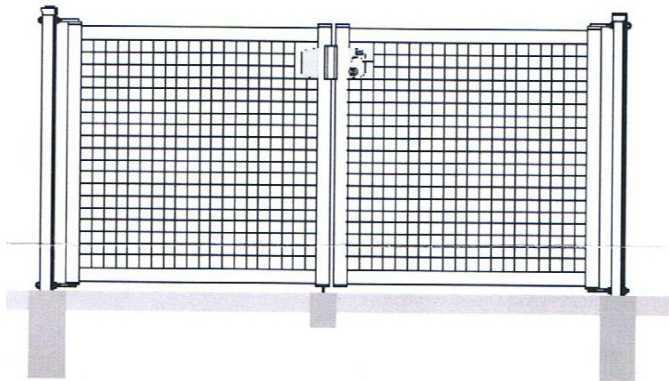

## **Dubbele tuinpoort**

Technische fiche

- **KADER**

- Staanders in koker 40/40 mm.
- Liggers in koker 35/35 mm.
- Vulling: ingelaste gaasmat met maaswijdte 50/50 mm, draaddikte 5 mm.

- **PALEN**

- Ronde stalen buispalen  $\varnothing$  60/2 mm wanddikte.
- Paallengte is geplaatste hoogte + 70 cm.

- **SCHARNIER – EN SLOTWERK**

- Polyamide Locinox-slot met dag- en nachtsluiting, geprofileerde cilinder, inclusief 3 sleutels.
- Regelbare inox scharnieren.

- **AFWERKING**

- Warmbad verzinkt en gepoedercoat.
- Kleur: groen (RAL 6005) of zwart (RAL 9005).

- **STANDAARD AFMETINGEN**

- Breedte: 2,00 – 2,40 – 3,00 – 4,00 m.
- Hoogte: 1,00 – 1,25 – 1,50 – 1,80 – 2,00 m.