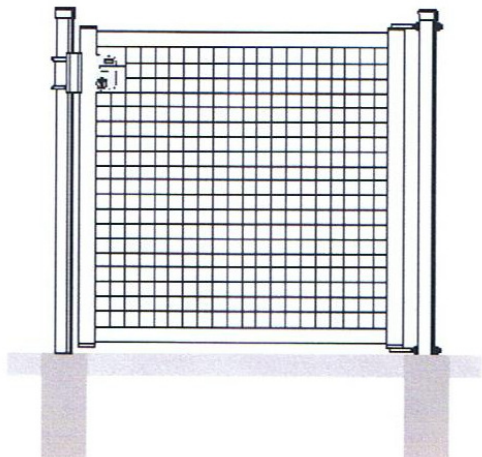

Enkele tuinpoort

Technische fiche

- **KADER**
 - Staanders in koker 40/40 mm.
 - Liggers in koker 35/35 mm.
 - Vulling: ingelaste gaasmat met maaswijdte 50/50 mm, draaddikte 5 mm.
- **PALEN**
 - Ronde stalen buispalen \varnothing 60/2 mm wanddikte.
 - Paallengte is geplaatste hoogte + 70 cm.
- **SCHARNIER – EN SLOTWERK**
 - Polyamide Locinox-slot met dag- en nachtsluiting, geprofileerde cilinder, inclusief 3 sleutels.
 - Regelbare inox scharnieren.
- **AFWERKING**
 - Warmbad verzinkt en gepoedercoat.
 - Kleur: groen (RAL 6005) of zwart (RAL 9005).
- **STANDAARD AFMETINGEN**
 - Breedte: 1,00 – 1,20 – 1,50 – 2,00 m.
 - Hoogte: 1,00 – 1,20 – 1,50 – 1,80 – 2,00 m.